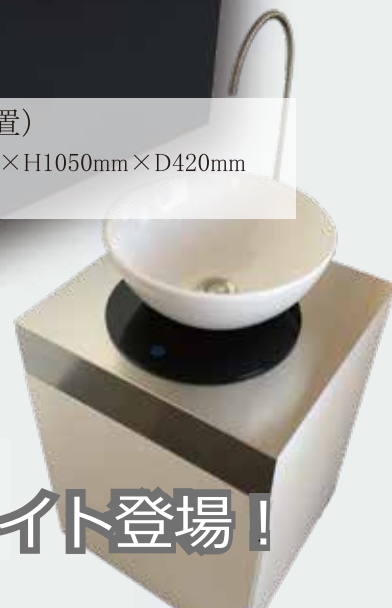

配管工事不要

らくらく移動

可動式洗口装置
fresco

水道工事不要でどこでも設置可能！

本体内部に給水用と排水用のタンク
(各 5ℓ) を内蔵。
大型キャスター (ストッパー付) で
ラクに移動できます。

4ステップ

どなたでも簡単に組み立て & 使用可能

① 組み立ては挿すだけ！

付属ノズルを本体後部の
吸水口に差し込みます

② 給水タンクに給水

本体内部の給水タンク (左)
に水をいれます

③ 電源 ON

3P コンセントを挿し
本体背部の主電源を ON

④ 手をかざして給水

センサー部に手をかざすだけで
給水、停止が行えます。

仕様 (洗口装置)

サイズ : W440mm×H1050mm×D420mm
電源 : AC100V

新色ホワイト登場！